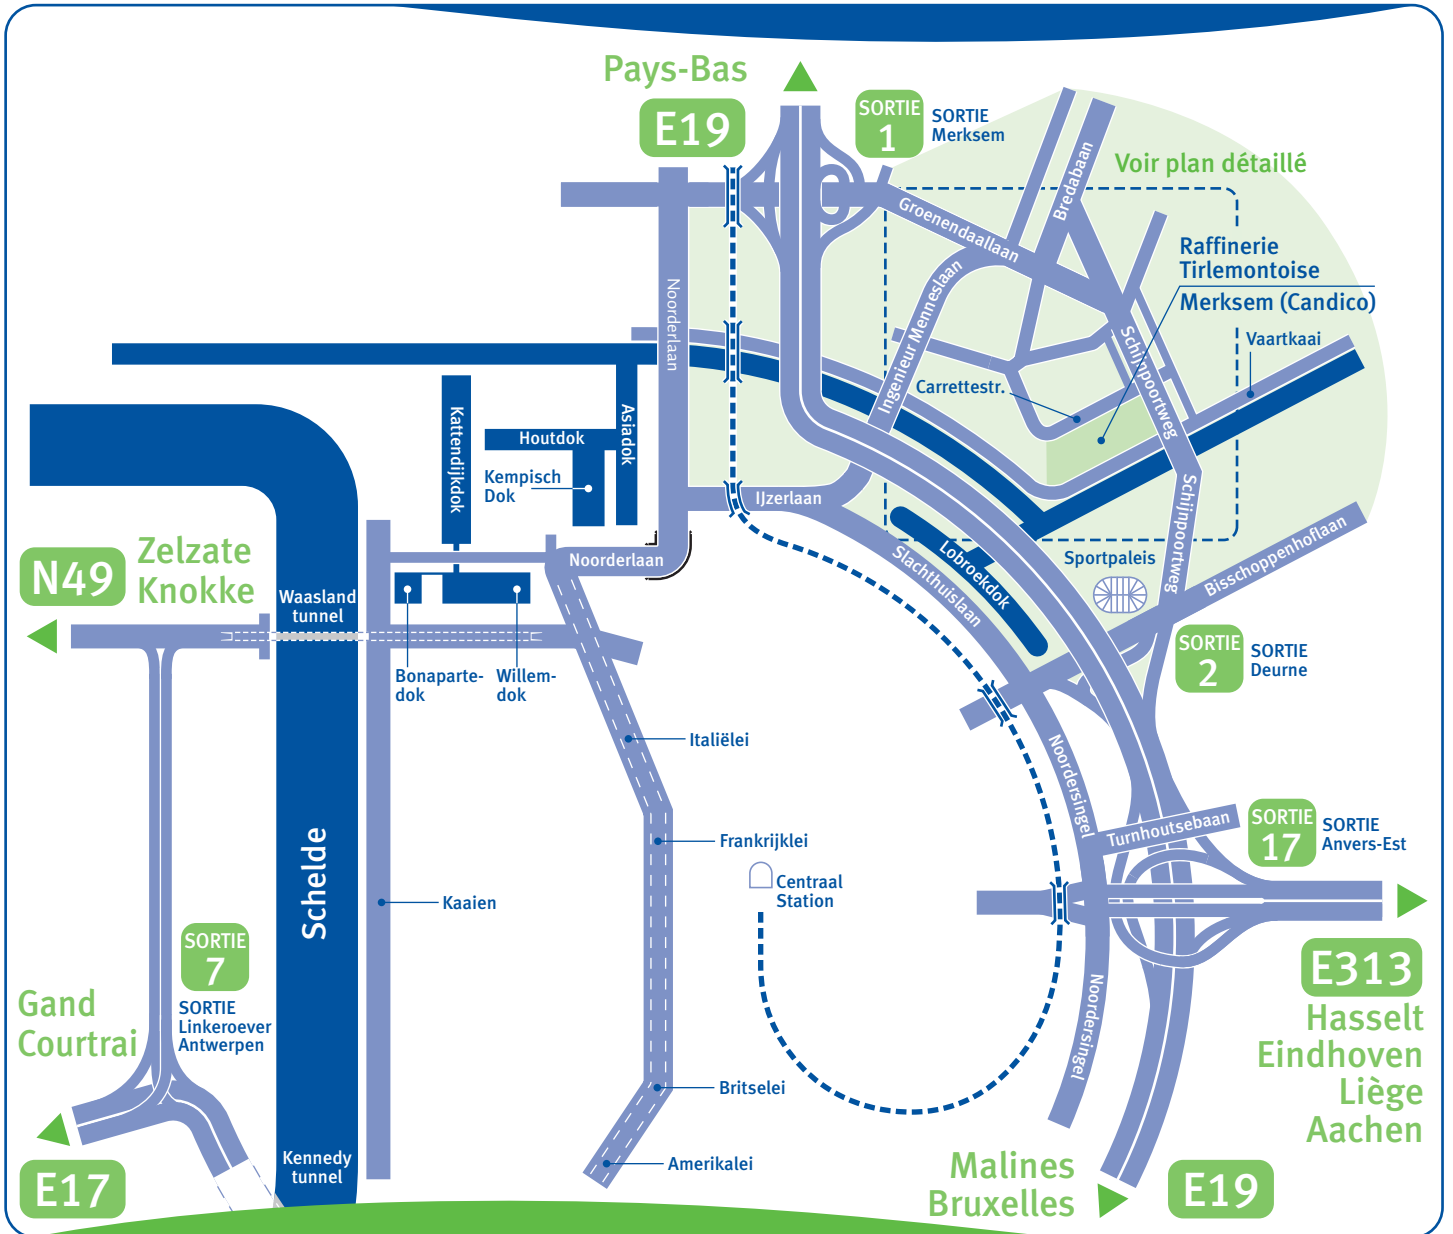

Itinéraire vers la Raffinerie Tirlemontoise - Merksem (Candico)

Raffinerie Tirlemontoise S.A.
Carrettestraat 33 - BE-2170 Antwerpen
T +32 3 645 83 86

- Sur la E19, prenez la sortie 1-Merksem en direction de la N219
- Si vous venez de Bruxelles, prenez à droite sur Groenendallaan. Si vous venez des Pays-Bas, prenez à gauche sur Groenendallaan.
- Prenez à droite sur Bredabaan.
- Prenez à gauche sur Carrettestraat
- Après 500 m, votre destination se trouve sur la droite